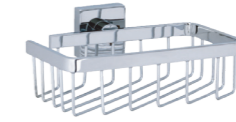

GRL160101

QUARE ETAJER 50cm MUHAFAZALI KROM
SHELF 50 cm (PROTECTOR) CHROME

GRL160105

QUARE SIVI SABUNLUK METAL KROM
LIQUID SOAP DISPENSER CHROME

GRL160113

QUARE TEKLİ ASKILIK KROM
ROBE HOOK CHROME

GRL160110
WIRE SOAP BASKET CHROME
QUARE SÜNGERLİK KROM

GRL160102

QUARE SABUNLUK KROM
SOAP HOLDER CHROME

GRL160106

QUARE UZUN HAVLULUK 45 cm KROM
TOWEL BAR 45 cm CHROME

GRL160109

QUARE ÇİFT ASKILIK KROM
ROBE HOOK CHROME

GRL160111

QUARE TUVALET KAĞITLIĞI KAPAKLI KROM
TOILET ROLL HOLDER WITH COVER CHROME