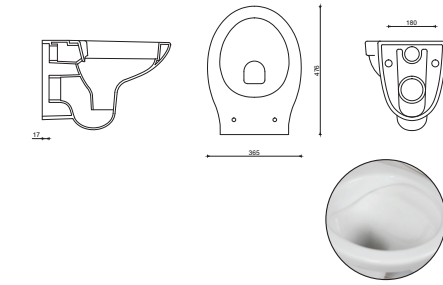

JADE

JA19DAK00
YENİ JADE DUVARA ASMA KLOZET

JA20DAK00
JADE ROUNDED WALL HUNG CLOSET

MARE

MA03DAK00
MARE DUVARA ASMA KLOZET

MA04DAK00
MARE WALLHUNG CLOSET

CARMINA

GÜRAL
RIMLESS