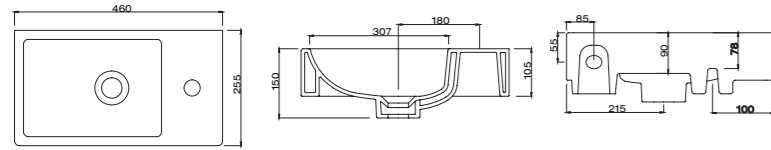

EV31MUL01
EVO ASİMETRİK MOBİLYA ÜSTÜ LAVABO
SAĞDAN ETAJERLİ (43X75)

EV31MUL01
ASIMETRIC BOWL (43X75)

EV32MUL00
EVO MOBİLYA ÜSTÜ LAVABO (34X47)

EV32MUL00
EVO BOWL (34X47)

FC12MUL01
DİKDÖRTGEN MOB. ÜSTÜ LVB. (23x37) SOL

FC12MUL01

FC10MUL01
DİKDÖRTGEN MOB. ÜSTÜ LVB. (25x45)

FC10MUL01
SQUARE BOWL (25x45)

FC11MUL01
DİKDÖRTGEN MOB. ÜSTÜ LVB. (25x45)

FC11MUL01
SQUARE BOWL (25x45)

FC13MUL01
DİKDÖRTGEN MOB. ÜSTÜ LVB. (23x37) SAĞ

FC13MUL01
SQUARE BOWL (23x37) RIGHT

FC22MUL01
MOBİLYA ÜSTÜ LAVABO (18x30)

FC22MUL01
SQUARE BOWL (18x30)