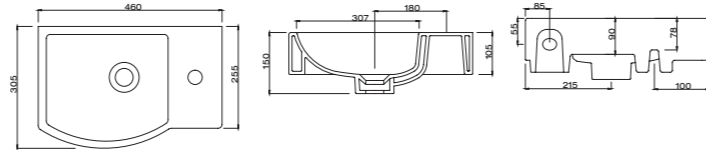

EV31MUL01
EVO ASİMETRİK MOBİLYA ÜSTÜ LAVABO
SAĞDAN ETAJERLİ (43X75)

EV31MUL01
ASIMETRIC BOWL (43X75)

EV32MUL00
EVO MOBİLYA ÜSTÜ LAVABO (34X47)

EV32MUL00
EVO BOWL (34X47)

FC12MUL01
DİKDÖRTGEN MOB. ÜSTÜ LVB. (23x37) SOL

FC12MUL01

FC10MUL01
DİKDÖRTGEN MOB. ÜSTÜ LVB. (25x45)

FC10MUL01
SQUARE BOWL (25x45)

FC11MUL01
DİKDÖRTGEN MOB. ÜSTÜ LVB. (25x45)

FC11MUL01
SQUARE BOWL (25x45)

FC13MUL01
DİKDÖRTGEN MOB. ÜSTÜ LVB. (23x37) SAĞ

FC13MUL01
SQUARE BOWL (23x37) RIGHT

FC22MUL01
MOBİLYA ÜSTÜ LAVABO (18x30)

FC22MUL01
SQUARE BOWL (18x30)