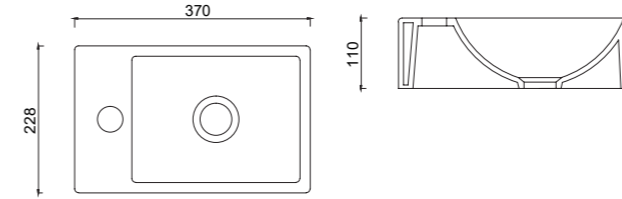

EV31MUL01
EVO ASİMETRİK MOBİLYA ÜSTÜ LAVABO
SAĞDAN ETAJERLİ (43X75)

EV31MUL01
ASIMETRIC BOWL (43X75)

EV32MUL00
EVO MOBİLYA ÜSTÜ LAVABO (34X47)

EV32MUL00
EVO BOWL (34X47)

FC12MUL01
DİKDÖRTGEN MOB. ÜSTÜ LVB. (23x37) SOL

FC12MUL01

FC10MUL01
DİKDÖRTGEN MOB. ÜSTÜ LVB. (25x45)

FC10MUL01
SQUARE BOWL (25x45)

FC11MUL01
DİKDÖRTGEN MOB. ÜSTÜ LVB. (25x45)

FC11MUL01
SQUARE BOWL (25x45)

FC13MUL01
DİKDÖRTGEN MOB. ÜSTÜ LVB. (23x37) SAĞ

FC13MUL01
SQUARE BOWL (23x37) RIGHT

FC22MUL01
MOBİLYA ÜSTÜ LAVABO (18x30)

FC22MUL01
SQUARE BOWL (18x30)