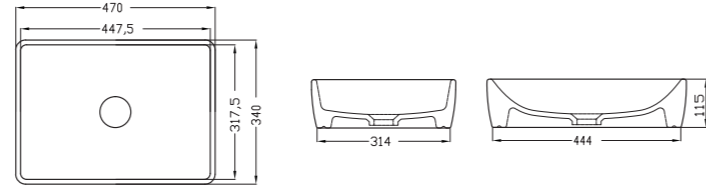

EV31MUL01
EVO ASİMETRİK MOBİLYA ÜSTÜ LAVABO
SAĞDAN ETAJERLİ (43X75)

EV31MUL01
ASIMETRIC BOWL (43X75)

EV32MUL00
EVO MOBİLYA ÜSTÜ LAVABO (34X47)

EV32MUL00
EVO BOWL (34X47)

FC12MUL01
DİKDÖRTGEN MOB. ÜSTÜ LVB. (23x37) SOL

FC12MUL01

FC10MUL01
DİKDÖRTGEN MOB. ÜSTÜ LVB. (25x45)

FC10MUL01
SQUARE BOWL (25x45)

FC11MUL01
DİKDÖRTGEN MOB. ÜSTÜ LVB. (25x45)

FC11MUL01
SQUARE BOWL (25x45)

FC13MUL01
DİKDÖRTGEN MOB. ÜSTÜ LVB. (23x37) SAĞ

FC13MUL01
SQUARE BOWL (23x37) RIGHT

FC22MUL01
MOBİLYA ÜSTÜ LAVABO (18x30)

FC22MUL01
SQUARE BOWL (18x30)