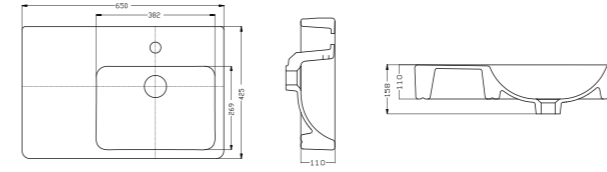

**AR25MUL01**  
ARYA ASİMETRİK MOBİLYA ÜSTÜ  
LAVABO  
**AR25MUL01**  
ARYA ASYMETRIC BOWL

**AR24MUL01**  
ARYA MOBİLYA ÜSTÜ LAVABO (Ø 45)  
**AR24MUL01**  
ARYA BOWL (Ø 45)

**FC29MUL01**  
AŞİMETRİK MOBİLYA ÜSTÜ LAVABO-  
SAGDAN HAZNELİ (42,5x65)  
**FC29MUL01**  
ASYMETRIC BOWL (42,5x65)

**FC14MUL01**  
AŞİMETRİK MOBİLYA ÜSTÜ LAVABO-  
SOLDAN HAZNELİ (42,5x65)  
**FC14MUL01**  
ASYMETRIC BOWL (42,5x65)

**QA16MUL01**  
QUARE MOB. ÜSTÜ LVB. (47x70)  
**QA16MUL01**  
QUARE BOWL (47x70)

**FC15MUL01**  
MOBİLYA ÜSTÜ LAVABO (45x65)  
**FC15MUL01**  
BOWL (45x65)

**FC09MUL01**  
KARE MOBİLYA ÜSTÜ LAVABO (45x45)  
**FC09MUL01**  
SQUARE BOWL (45x45)

**FC18MUL01**  
KARE MOBİLYA ÜSTÜ LAVABO (45x45)  
DUVARA MONTAJLI  
**FC18MUL01**  
SQUARE BOWL (45x45)  
WALL MOUNTED