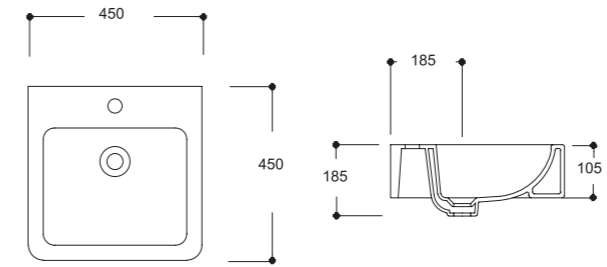

**AR25MUL01**  
ARYA ASİMETRİK MOBİLYA ÜSTÜ  
LAVABO  
**AR25MUL01**  
ARYA ASYMETRIC BOWL

**AR24MUL01**  
ARYA MOBİLYA ÜSTÜ LAVABO (Ø 45)  
**AR24MUL01**  
ARYA BOWL (Ø 45)

**FC29MUL01**  
AŞİMETRİK MOBİLYA ÜSTÜ LAVABO-  
SAGDAN HAZNELİ (42,5x65)  
**FC29MUL01**  
ASYMETRIC BOWL (42,5x65)

**FC14MUL01**  
AŞİMETRİK MOBİLYA ÜSTÜ LAVABO-  
SOLDAN HAZNELİ (42,5x65)  
**FC14MUL01**  
ASYMETRIC BOWL (42,5x65)

**QA16MUL01**  
QUARE MOB. ÜSTÜ LVB. (47x70)  
**QA16MUL01**  
QUARE BOWL (47x70)

**FC15MUL01**  
MOBİLYA ÜSTÜ LAVABO (45x65)  
**FC15MUL01**  
BOWL (45x65)

**FC09MUL01**  
KARE MOBİLYA ÜSTÜ LAVABO (45x45)  
**FC09MUL01**  
SQUARE BOWL (45x45)

**FC18MUL01**  
KARE MOBİLYA ÜSTÜ LAVABO (45x45)  
DUVARA MONTAJLI  
**FC18MUL01**  
SQUARE BOWL (45x45)  
WALL MOUNTED