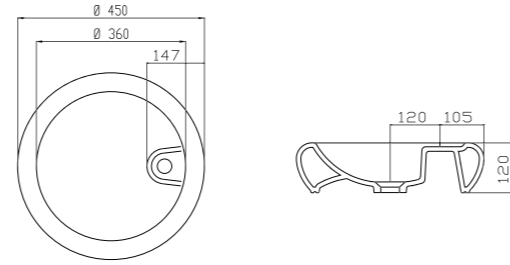

**AR25MUL01**  
ARYA ASİMETRİK MOBİLYA ÜSTÜ  
LAVABO  
**AR25MUL01**  
ARYA ASYMETRIC BOWL

**AR24MUL01**  
ARYA MOBİLYA ÜSTÜ LAVABO (Ø 45)  
**AR24MUL01**  
ARYA BOWL (Ø 45)

**FC29MUL01**  
AŞİMETRİK MOBİLYA ÜSTÜ LAVABO-  
SAGDAN HAZNELİ (42,5x65)  
**FC29MUL01**  
ASYMETRIC BOWL (42,5x65)

**FC14MUL01**  
AŞİMETRİK MOBİLYA ÜSTÜ LAVABO-  
SOLDAN HAZNELİ (42,5x65)  
**FC14MUL01**  
ASYMETRIC BOWL (42,5x65)

**QA16MUL01**  
QUARE MOB. ÜSTÜ LVB. (47x70)  
**QA16MUL01**  
QUARE BOWL (47x70)

**FC15MUL01**  
MOBİLYA ÜSTÜ LAVABO (45x65)  
**FC15MUL01**  
BOWL (45x65)

**FC09MUL01**  
KARE MOBİLYA ÜSTÜ LAVABO (45x45)  
**FC09MUL01**  
SQUARE BOWL (45x45)

**FC18MUL01**  
KARE MOBİLYA ÜSTÜ LAVABO (45x45)  
DUVARA MONTAJLI  
**FC18MUL01**  
SQUARE BOWL (45x45)  
WALL MOUNTED