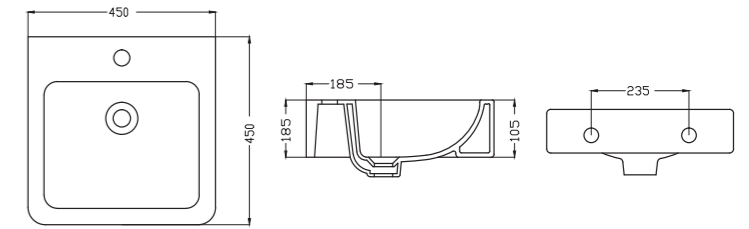

**FC14MUL01**  
AŞİMETRİK MOBİLYA ÜSTÜ LAVABO-  
SOLDAN HAZNELİ (42,5x65)  
**FC14MUL01**  
ASYMETRIC BOWL (42,5x65)

**QA16MUL01**  
QUARE MOB. ÜSTÜ LVB. (47x70)  
**QA16MUL01**  
QUARE BOWL (47x70)

**FC15MUL01**  
MOBİLYA ÜSTÜ LAVABO (45x65)  
**FC15MUL01**  
BOWL (45x65)

**FC09MUL01**  
KARE MOBİLYA ÜSTÜ LAVABO (45x45)  
**FC09MUL01**  
SQUARE BOWL (45x45)

**FC18MUL01**  
KARE MOBİLYA ÜSTÜ LAVABO (45x45)  
DUVARA MONTAJLI  
**FC18MUL01**  
SQUARE BOWL (45x45)  
WALL MOUNTED