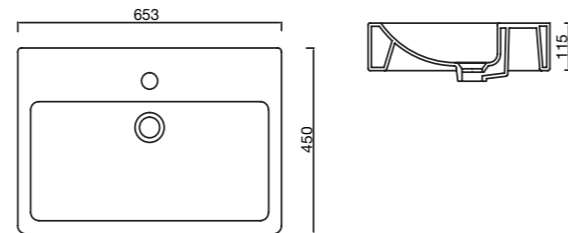

**AR25MUL01**  
ARYA ASİMETRİK MOBİLYA ÜSTÜ  
LAVABO  
**AR25MUL01**  
ARYA ASYMETRIC BOWL

**AR24MUL01**  
ARYA MOBİLYA ÜSTÜ LAVABO (Ø 45)  
**AR24MUL01**  
ARYA BOWL (Ø 45)

**FC29MUL01**  
AŞİMETRİK MOBİLYA ÜSTÜ LAVABO-  
SAGDAN HAZNELİ (42,5x65)  
**FC29MUL01**  
ASYMETRIC BOWL (42,5x65)

**FC14MUL01**  
AŞİMETRİK MOBİLYA ÜSTÜ LAVABO-  
SOLDAN HAZNELİ (42,5x65)  
**FC14MUL01**  
ASYMETRIC BOWL (42,5x65)

**QA16MUL01**  
QUARE MOB. ÜSTÜ LVB. (47x70)  
**QA16MUL01**  
QUARE BOWL (47x70)

**FC15MUL01**  
MOBİLYA ÜSTÜ LAVABO (45x65)  
**FC15MUL01**  
BOWL (45x65)

**FC09MUL01**  
KARE MOBİLYA ÜSTÜ LAVABO (45x45)  
**FC09MUL01**  
SQUARE BOWL (45x45)

**FC18MUL01**  
KARE MOBİLYA ÜSTÜ LAVABO (45x45)  
DUVARA MONTAJLI  
**FC18MUL01**  
SQUARE BOWL (45x45)  
WALL MOUNTED