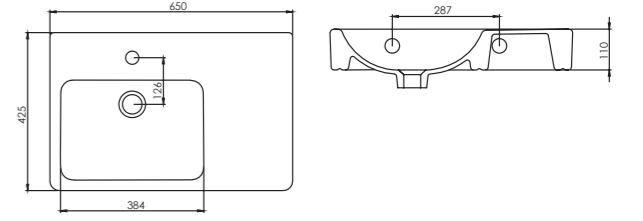

**AR25MUL01**  
ARYA ASİMETRİK MOBİLYA ÜSTÜ  
LAVABO  
**AR25MUL01**  
ARYA ASYMETRIC BOWL

**AR24MUL01**  
ARYA MOBİLYA ÜSTÜ LAVABO (Ø 45)  
**AR24MUL01**  
ARYA BOWL (Ø 45)

**FC29MUL01**  
AŞİMETRİK MOBİLYA ÜSTÜ LAVABO-  
SAGDAN HAZNELİ (42,5x65)  
**FC29MUL01**  
ASYMETRIC BOWL (42,5x65)

**FC14MUL01**  
AŞİMETRİK MOBİLYA ÜSTÜ LAVABO-  
SOLDAN HAZNELİ (42,5x65)  
**FC14MUL01**  
ASYMETRIC BOWL (42,5x65)

**QA16MUL01**  
QUARE MOB. ÜSTÜ LVB. (47x70)  
**QA16MUL01**  
QUARE BOWL (47x70)

**FC15MUL01**  
MOBİLYA ÜSTÜ LAVABO (45x65)  
**FC15MUL01**  
BOWL (45x65)

**FC09MUL01**  
KARE MOBİLYA ÜSTÜ LAVABO (45x45)  
**FC09MUL01**  
SQUARE BOWL (45x45)

**FC18MUL01**  
KARE MOBİLYA ÜSTÜ LAVABO (45x45)  
DUVARA MONTAJLI  
**FC18MUL01**  
SQUARE BOWL (45x45)  
WALL MOUNTED