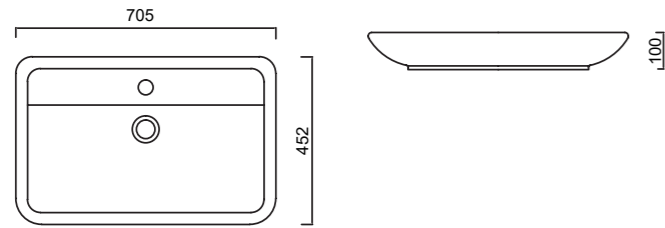

**AR25MUL01**  
ARYA ASİMETRİK MOBİLYA ÜSTÜ  
LAVABO  
**AR25MUL01**  
ARYA ASYMETRIC BOWL

**AR24MUL01**  
ARYA MOBİLYA ÜSTÜ LAVABO (Ø 45)  
**AR24MUL01**  
ARYA BOWL (Ø 45)

**FC29MUL01**  
AŞİMETRİK MOBİLYA ÜSTÜ LAVABO-  
SAGDAN HAZNELİ (42,5x65)  
**FC29MUL01**  
ASYMETRIC BOWL (42,5x65)

**FC14MUL01**  
AŞİMETRİK MOBİLYA ÜSTÜ LAVABO-  
SOLDAN HAZNELİ (42,5x65)  
**FC14MUL01**  
ASYMETRIC BOWL (42,5x65)

**QA16MUL01**  
QUARE MOB. ÜSTÜ LVB. (47x70)  
**QA16MUL01**  
QUARE BOWL (47x70)

**FC15MUL01**  
MOBİLYA ÜSTÜ LAVABO (45x65)  
**FC15MUL01**  
BOWL (45x65)

**FC09MUL01**  
KARE MOBİLYA ÜSTÜ LAVABO (45x45)  
**FC09MUL01**  
SQUARE BOWL (45x45)

**FC18MUL01**  
KARE MOBİLYA ÜSTÜ LAVABO (45x45)  
DUVARA MONTAJLI  
**FC18MUL01**  
SQUARE BOWL (45x45)  
WALL MOUNTED