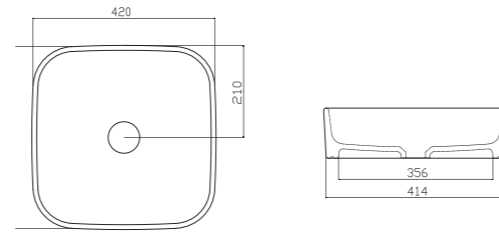

**NO30MUL00**  
NOVA ÇANAK LAVABO (40.6X32.2)

**NO30MUL00**  
NOVA BOWL (40.6X32.2)

**NO27MUL01**  
NOVA ÇAP 45 cm MOBİLYA ÜSTÜ  
LAVABO-BATARYA DELİKLİ

**NO27MUL01**  
NOVA BOWL (Ø45 cm)

**NO28MUL01**  
NOVA 42x42 cm KARE MOBİLYA ÜSTÜ  
LAVABO-BATARYA DELİKLİ

**NO28MUL01**  
NOVA BOWL (42x42)

**NO21TUL01**  
NOVA TEZGAHÜSTÜ GEÇMELİ  
LAVABO (45X65)

**NO21TUL01**  
NOVA SEMİ İNLET BASIN (45x65)

**NO27MUL00**  
NOVA ÇAP 45 cm MOBİLYA ÜSTÜ  
LAVABO-BATARYA DELİKSİZ

**NO27MUL00**  
NOVA BOWL (Ø45 cm)

**NO28MUL00**  
NOVA 42x42 cm KARE MOBİLYA ÜSTÜ  
LAVABO-BATARYA DELİKSİZ

**NO28MUL00**  
NOVA BOWL (42x42)