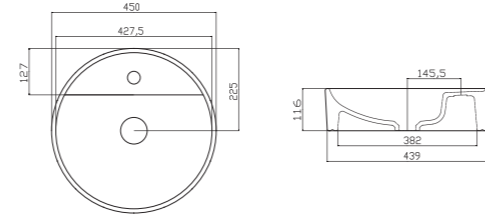

**NO30MUL00**  
NOVA ÇANAK LAVABO (40.6X32.2)

**NO30MUL00**  
NOVA BOWL (40.6X32.2)

**NO27MUL01**  
NOVA ÇAP 45 cm MOBİLYA ÜSTÜ  
LAVABO-BATARYA DELİKLİ

**NO27MUL01**  
NOVA BOWL (Ø45 cm)

**NO28MUL01**  
NOVA 42x42 cm KARE MOBİLYA ÜSTÜ  
LAVABO-BATARYA DELİKLİ

**NO28MUL01**  
NOVA BOWL (42x42)

**NO21TUL01**  
NOVA TEZGAHÜSTÜ GEÇMELİ  
LAVABO (45X65)

**NO21TUL01**  
NOVA SEMİ İNLET BASIN (45x65)

**NO27MUL00**  
NOVA ÇAP 45 cm MOBİLYA ÜSTÜ  
LAVABO-BATARYA DELİKSİZ

**NO27MUL00**  
NOVA BOWL (Ø45 cm)

**NO28MUL00**  
NOVA 42x42 cm KARE MOBİLYA ÜSTÜ  
LAVABO-BATARYA DELİKSİZ

**NO28MUL00**  
NOVA BOWL (42x42)