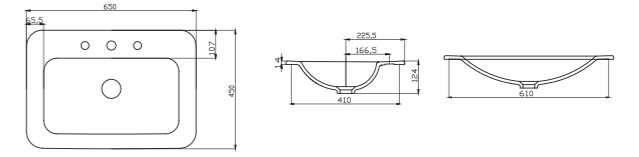

**NO30MUL00**  
NOVA ÇANAK LAVABO (40.6X32.2)

**NO30MUL00**  
NOVA BOWL (40.6X32.2)

**NO27MUL01**  
NOVA ÇAP 45 cm MOBİLYA ÜSTÜ  
LAVABO-BATARYA DELİKLİ

**NO27MUL01**  
NOVA BOWL (Ø45 cm)

**NO28MUL01**  
NOVA 42x42 cm KARE MOBİLYA ÜSTÜ  
LAVABO-BATARYA DELİKLİ

**NO28MUL01**  
NOVA BOWL (42x42)

**NO21TUL01**  
NOVA TEZGAHÜSTÜ GEÇMELİ  
LAVABO (45X65)

**NO21TUL01**  
NOVA SEMİ İNLET BASIN (45x65)

**NO27MUL00**  
NOVA ÇAP 45 cm MOBİLYA ÜSTÜ  
LAVABO-BATARYA DELİKSİZ

**NO27MUL00**  
NOVA BOWL (Ø45 cm)

**NO28MUL00**  
NOVA 42x42 cm KARE MOBİLYA ÜSTÜ  
LAVABO-BATARYA DELİKSİZ

**NO28MUL00**  
NOVA BOWL (42x42)