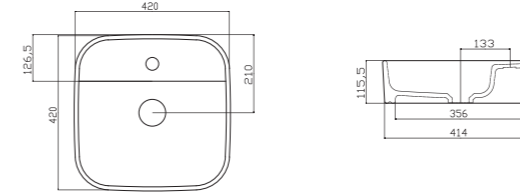

**NO30MUL00**  
NOVA ÇANAK LAVABO (40.6X32.2)

**NO30MUL00**  
NOVA BOWL (40.6X32.2)

**NO27MUL01**  
NOVA ÇAP 45 cm MOBİLYA ÜSTÜ  
LAVABO-BATARYA DELİKLİ

**NO27MUL01**  
NOVA BOWL (Ø45 cm)

**NO28MUL01**  
NOVA 42x42 cm KARE MOBİLYA ÜSTÜ  
LAVABO-BATARYA DELİKLİ

**NO28MUL01**  
NOVA BOWL (42x42)

**NO21TUL01**  
NOVA TEZGAHÜSTÜ GEÇMELİ  
LAVABO (45X65)

**NO21TUL01**  
NOVA SEMİ İNLET BASIN (45x65)

**NO27MUL00**  
NOVA ÇAP 45 cm MOBİLYA ÜSTÜ  
LAVABO-BATARYA DELİKSİZ

**NO27MUL00**  
NOVA BOWL (Ø45 cm)

**NO28MUL00**  
NOVA 42x42 cm KARE MOBİLYA ÜSTÜ  
LAVABO-BATARYA DELİKSİZ

**NO28MUL00**  
NOVA BOWL (42x42)