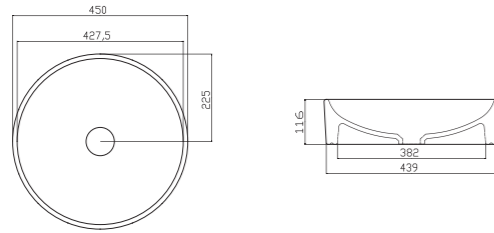

**NO30MUL00**  
NOVA ÇANAK LAVABO (40.6X32.2)

**NO30MUL00**  
NOVA BOWL (40.6X32.2)

**NO27MUL01**  
NOVA ÇAP 45 cm MOBİLYA ÜSTÜ  
LAVABO-BATARYA DELİKLİ

**NO27MUL01**  
NOVA BOWL (Ø45 cm)

**NO28MUL01**  
NOVA 42x42 cm KARE MOBİLYA ÜSTÜ  
LAVABO-BATARYA DELİKLİ

**NO28MUL01**  
NOVA BOWL (42x42)

**NO21TUL01**  
NOVA TEZGAHÜSTÜ GEÇMELİ  
LAVABO (45X65)

**NO21TUL01**  
NOVA SEMİ İNLET BASIN (45x65)

**NO27MUL00**  
NOVA ÇAP 45 cm MOBİLYA ÜSTÜ  
LAVABO-BATARYA DELİKSİZ

**NO27MUL00**  
NOVA BOWL (Ø45 cm)

**NO28MUL00**  
NOVA 42x42 cm KARE MOBİLYA ÜSTÜ  
LAVABO-BATARYA DELİKSİZ

**NO28MUL00**  
NOVA BOWL (42x42)