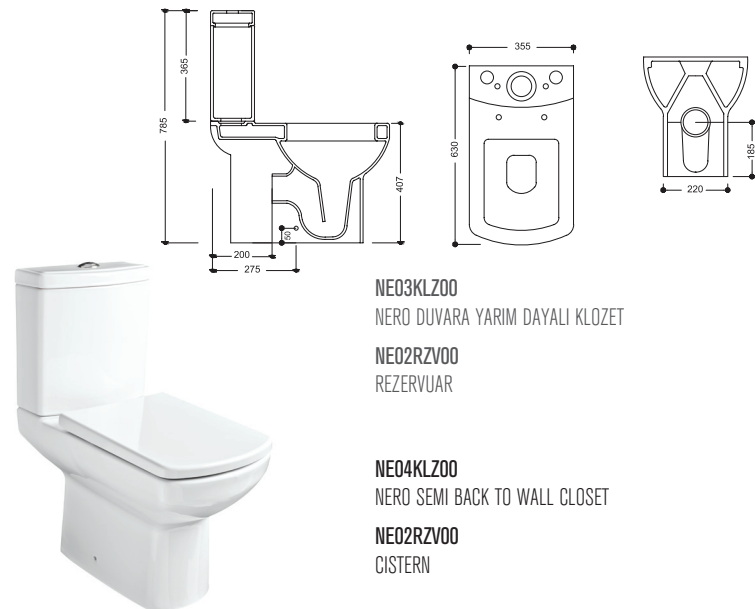

NE14LVB01
NERO LAVABO (34x46)

NE01AYK00
KOLON AYAK
NE02AYK00
YARIM AYAK

NE14LVB01
NERO WASHBASIN (34x46)
NE01AYK00
PEDESTAL
NE02AYK00
SEMI PEDESTAL

NE12LVB01
NERO LAVABO (40x55)

NE01AYK00
KOLON AYAK
NE02AYK00
YARIM AYAK

NE12LVB01
NERO WASHBASIN (40x55)
NE01AYK00
PEDESTAL
NE02AYK00
SEMI PEDESTAL

NE03DAK00
NERO DUVARA ASMA KLOZET

NE04DAK00
NERO WALL HUNG CLOSET

NE02BDE00
NERO DUVARA ASMA BİDE

NE02BDE00
NERO WALL HUNG BİDET

FC12LVB01
NERO LAVABO (40x55)

NE01AYK00
KOLON AYAK

FC12LVB01
NERO WASHBASIN (40x55)
NE01AYK00
PEDESTAL

NE03KLZ00
NERO DUVARA YARIM DAYALI KLOZET

NE02RZV00
REZERVUAR

NE04KLZ00
NERO SEMI BACK TO WALL CLOSET
NE02RZV00
CISTERN