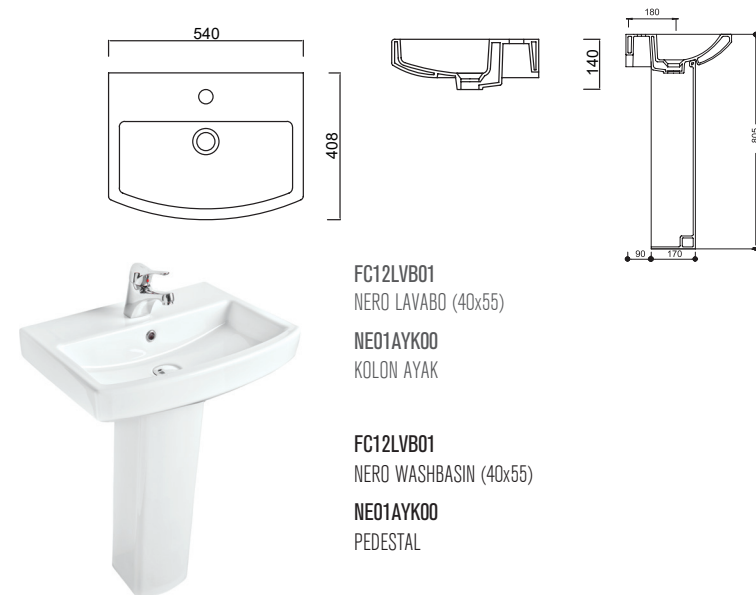

NE14LVB01
NERO LAVABO (34x46)

NE01AYK00
KOLON AYAK
NE02AYK00
YARIM AYAK

NE14LVB01
NERO WASHBASIN (34x46)
NE01AYK00
PEDESTAL
NE02AYK00
SEMI PEDESTAL

NE12LVB01
NERO LAVABO (40x55)

NE01AYK00
KOLON AYAK
NE02AYK00
YARIM AYAK

NE12LVB01
NERO WASHBASIN (40x55)
NE01AYK00
PEDESTAL
NE02AYK00
SEMI PEDESTAL

NE03DAK00
NERO DUVARA ASMA KLOZET

NE04DAK00
NERO WALL HUNG CLOSET

NE02BDE00
NERO DUVARA ASMA BİDE

NE02BDE00
NERO WALL HUNG BİDET

FC12LVB01
NERO LAVABO (40x55)

NE01AYK00
KOLON AYAK

FC12LVB01
NERO WASHBASIN (40x55)
NE01AYK00
PEDESTAL

NE03KLZ00
NERO DUVARA YARIM DAYALI KLOZET

NE02RZV00
REZERVUAR

NE04KLZ00
NERO SEMI BACK TO WALL CLOSET
NE02RZV00
CISTERN