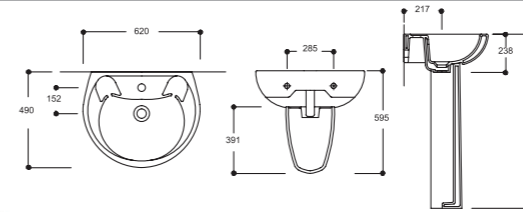

CA18KLZ00
CARMINA DISABLED CLOSET S-TRAP

CA01RZV00
CISTERN

GÜRAL
RIMLESS

CA19KLZ00
CARMINA RIMLESS ENGELLİ KLOZETİ (ARKA ÇIKIŞLI)

CA09RZV00
REZERVUAR

CA20KLZ00
CARMINA RIMLESS DISABLED CLOSET (P-TRAP)

CA09RZV00
CISTERN

CA05LVB01
CARMINA LAVABO (50x60)

CA01AYK00
KOLON AYAK

KU02AYK00
YARIM AYAK

CA05LVB01
CARMINA WASHBASIN (50x60)

CA01AYK00
PEDESTAL

KU02AYK00
SEMI PEDESTAL

CA04LVB01
CARMINA LAVABO (45x55)

CA01AYK00
KOLON AYAK